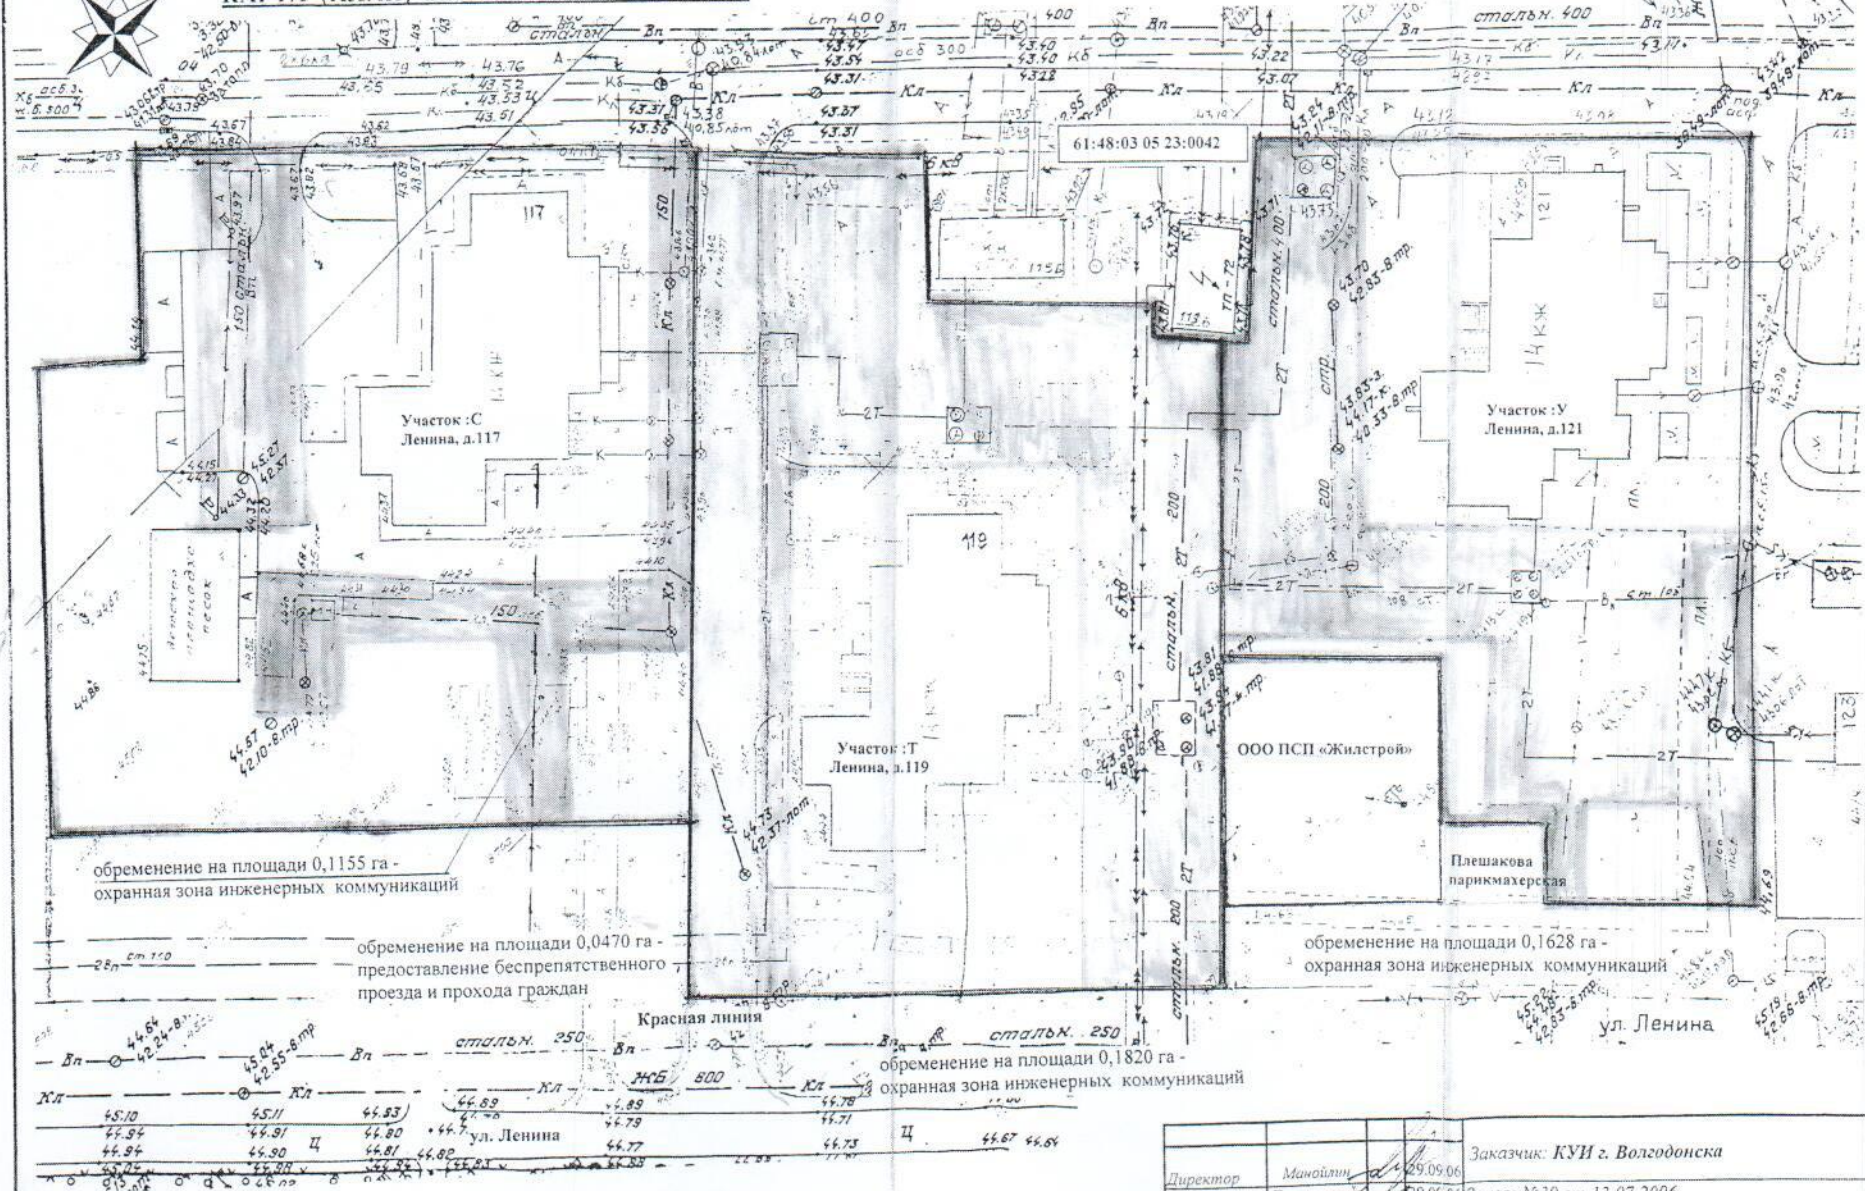

КАРТА (ПЛАН) ЗЕМЕЛЬНЫХ УЧАСТКОВ

Л. 121
План
№ 1/12
199

обременение на площади 0,1155 га -
охранная зона инженерных коммуникаций

обременение на площади 0,0470 га -
предоставление беспрепятственного
проезда и прохода граждан

обременение на площади 0,1628 га -
охранная зона инженерных коммуникаций

обременение на площади 0,1820 га -
охранная зона инженерных коммуникаций

Директор	Мамойли	29.09.06	Заказчик: КУИ г. Волгодонска		
Зам. директ.	Поманисочка	29.05.06	Заказ: №39 от 13.07.2006.		
Нач.ПО	Колодкина	29.09.06	Карта (план) земельного участка под четырнадцатьюэтажными жилиыми домами №№ 117, 119, 121 по улице Ленина	Лист	Лис-в
Гл. специал.	Журавская	29.09.06		1	1
Исполнитель	Подковырова	29.09.06		500	
				МУП «Земля»	