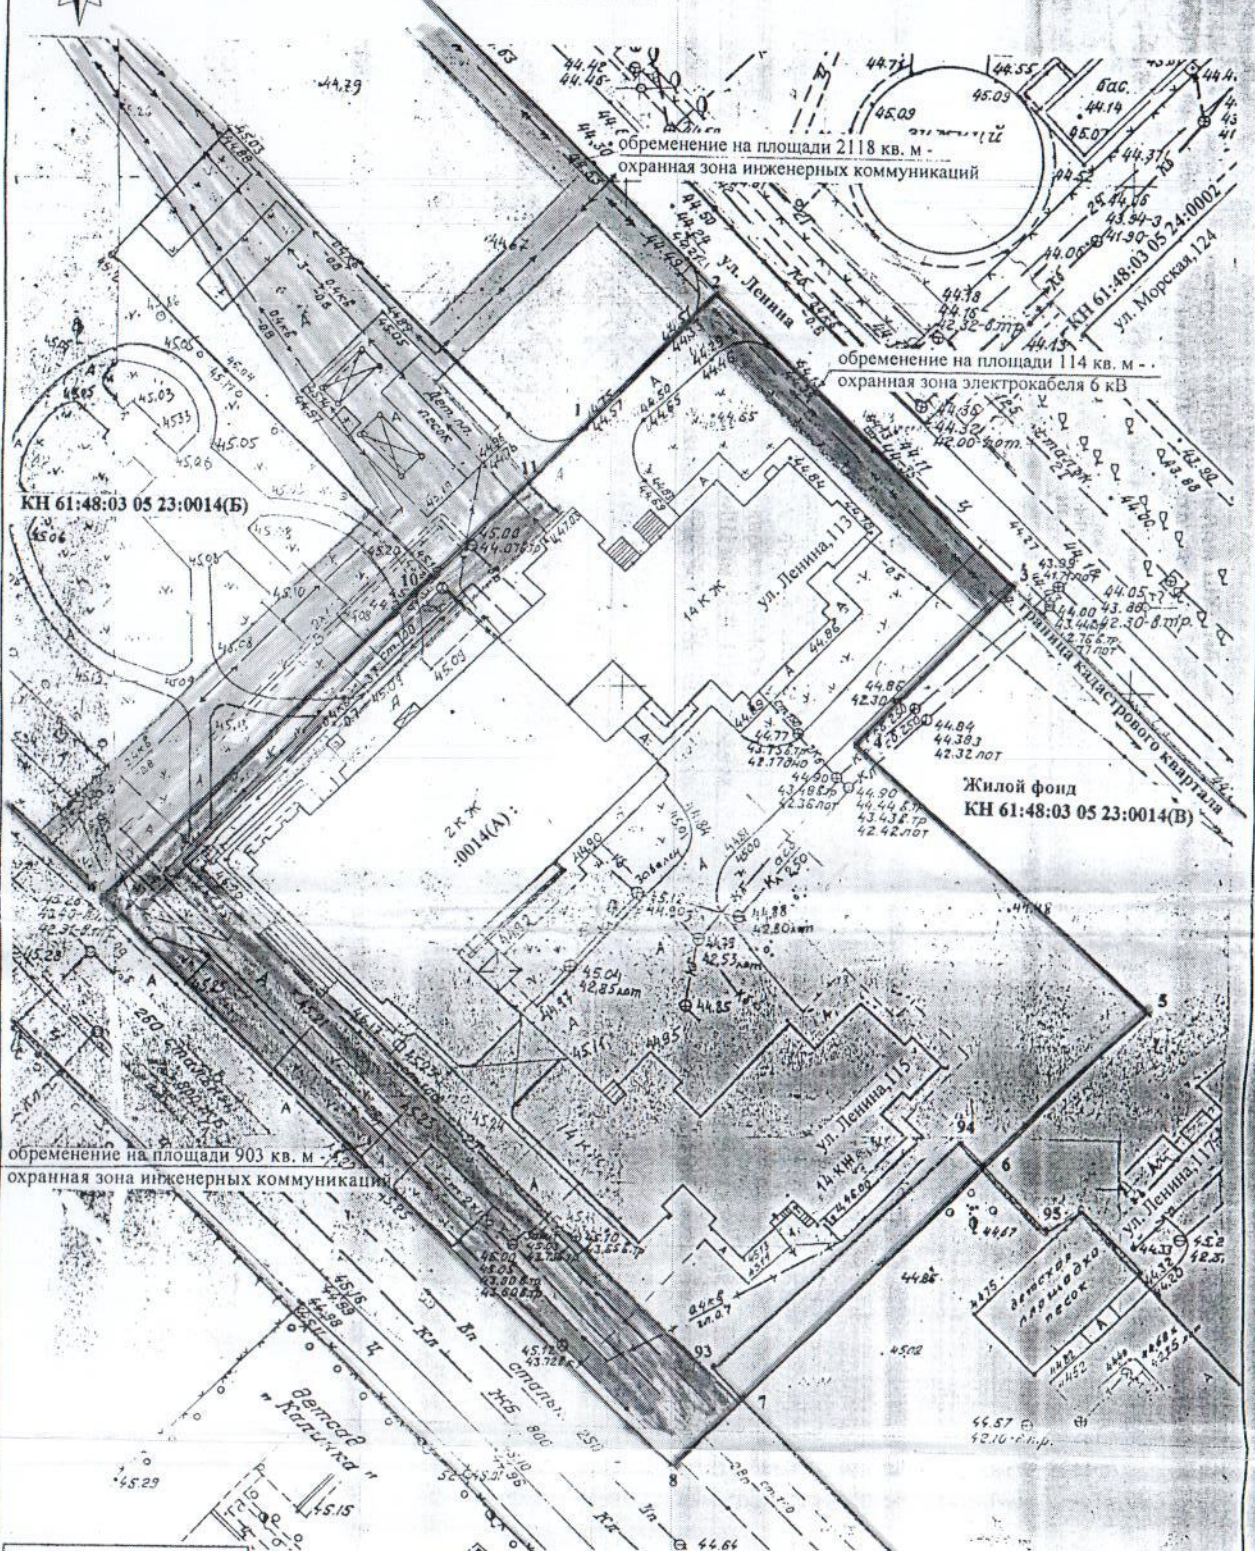

**КАРТА (ПЛАН) ЗЕМЕЛЬНОГО УЧАСТКА**

Линия от, до	Длина линии, м
1-2	18.167
2-3	38.233
3-4	21.886
4-5	40.554
5-6	19.870
6-7	33.977
7-8	9.058
8-9	78.999
9-10	45.821
10-11	13.188
11-1	7.814

		Заказчик: МОУ ДОД «Волгодонская детская музыкальная школа № 1 им. Д.Д. Шостаковича»			
		Заказ: № 767 от 23.09.2005			
Директор	Манойлин	15.11.05	Карта (план) земельного участка под 14-ти этажными жилыми домами со встроенно-пристроенными нежилыми помещениями музыкальной школы по ул. Ленина, д.113 и ул. Ленина, д. 115	Лист	Ли-ов
Зам. директ.	Паманисочка	15.11.05		2	2
Нач. отдела	Колодкина	15.11.05			М-б
Гл. специал.	Журавская	15.11.05			500
Исполнитель	Подковырова	15.11.05			
Выдано на согласование	Ф.И.О.	Срок согласования			
10 экз		14 дней			
			<b>МУП «Земля»</b>		